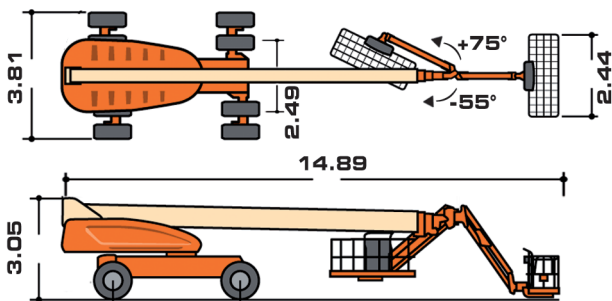

JLG 1350 SJP

JLG 1350 SJP

Peso macchina 20.411 Kg.

Portata 454 Kg. oppure 227 Kg.

2 Persone