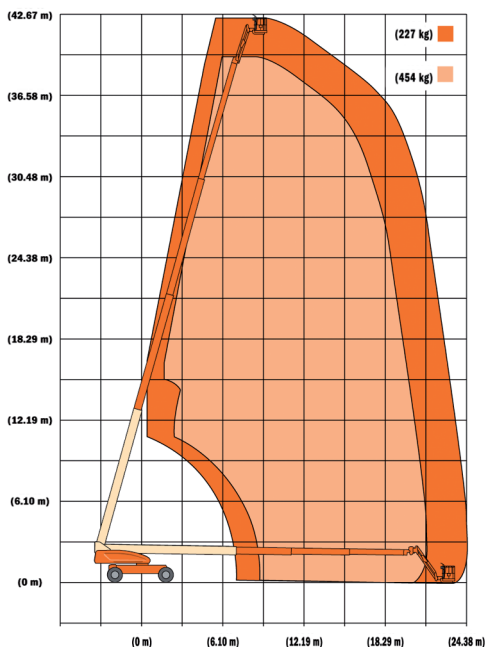

JLG 1350 SJP

JLG 1350 SJP

Peso macchina 20.411 Kg.

Portata 454 Kg. oppure 227 Kg.

2 Persone