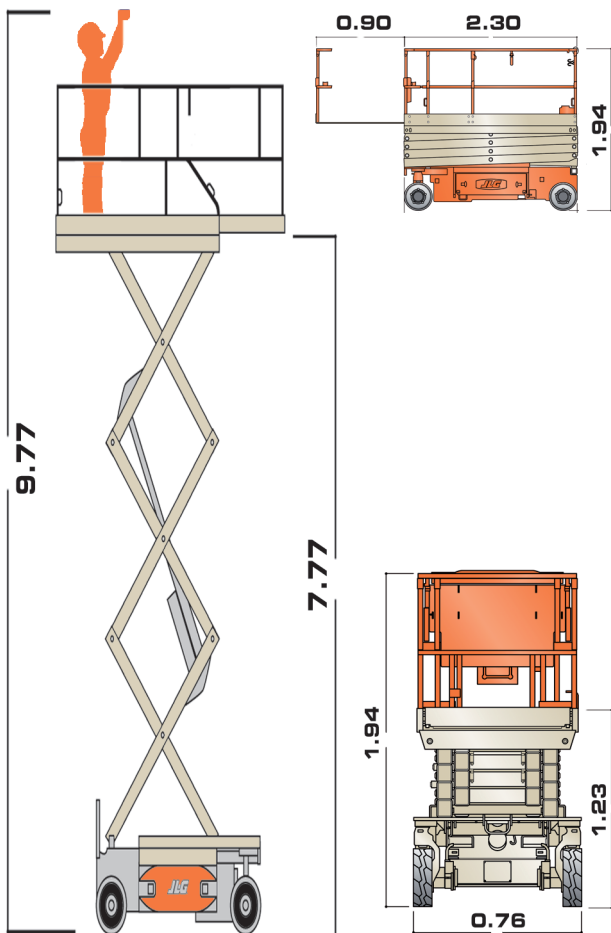

JLG 2630 ES

JLG 2630 ES

Peso macchina 2.200 Kg.

Portata 230 Kg.

2 Persone