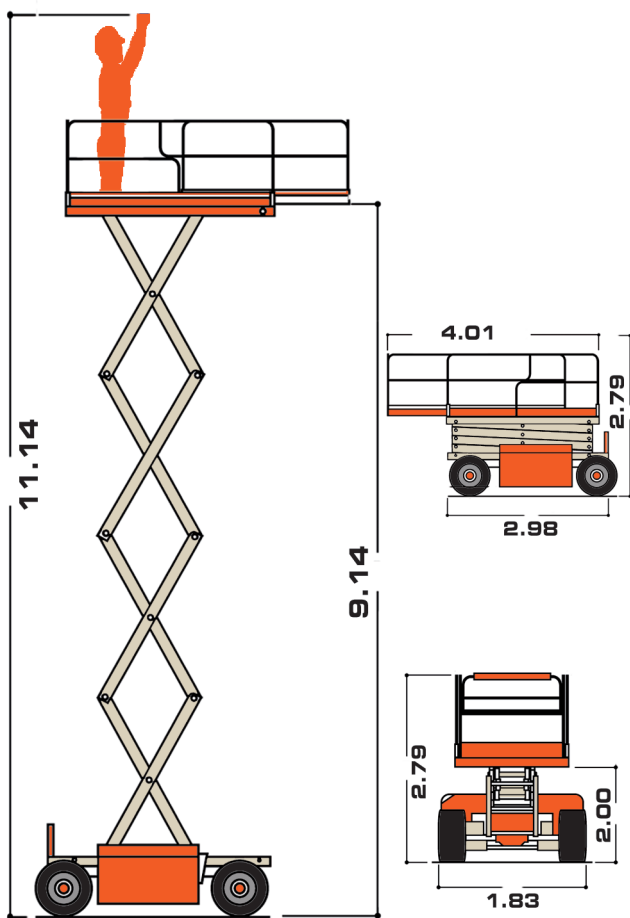

MEC 3072 RT

MEC 3072 RT

Peso macchina 3.570 Kg.

Portata 454 Kg.

5 Persone