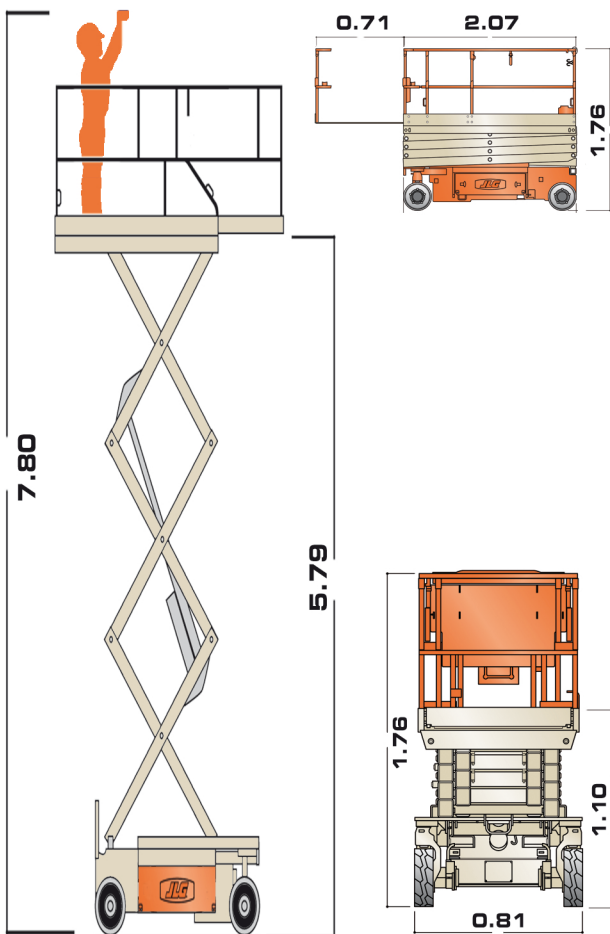

JLG 6RS RENTAL SPEC

JLG 6RS RENTAL SPEC

Peso macchina 1.565 Kg.

Portata 230 Kg.

2 Persone