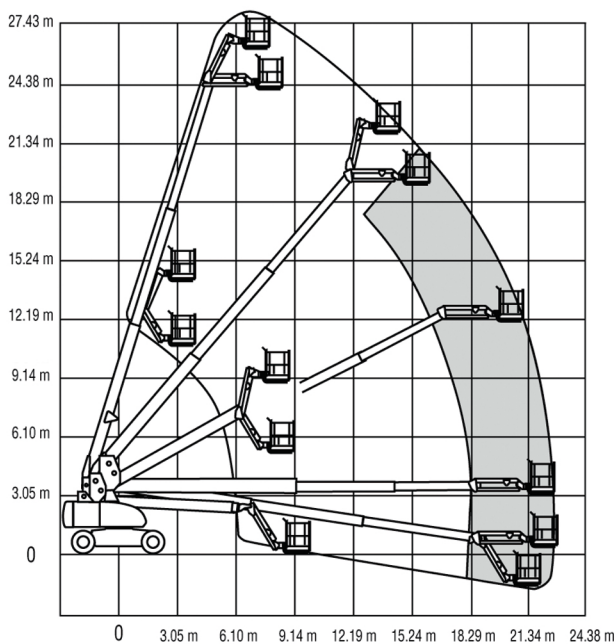

JLG 860 SJ

JLG 860 SJ

Peso macchina 17.200 Kg.

Portata 230 Kg.

2 Persone