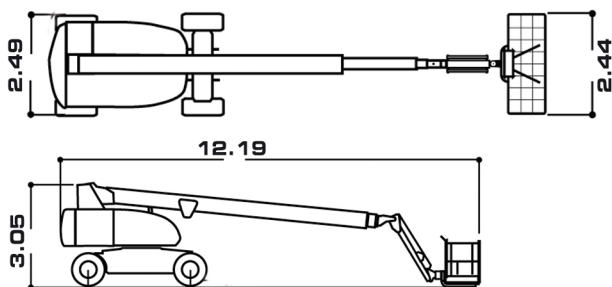

JLG 860 SJ

JLG 860 SJ

Peso macchina 17.200 Kg.

Portata 230 Kg.

2 Persone