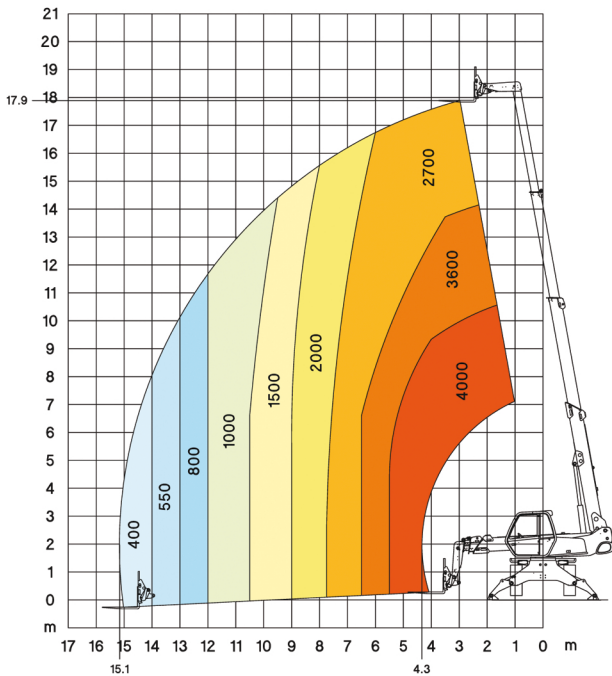

# MANITOU MRT 1840 EASY

# MANITOU MRT 1840 EASY

**Piazzamento max 4000 x 4000**

**Larghezza 2.400**

**Peso 13.300 Kg.**