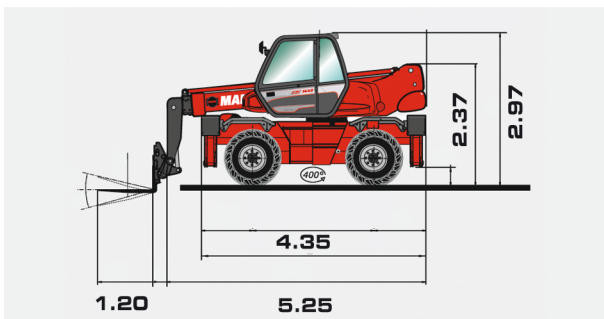

# MANITOU MRT 1840 EASY

# MANITOU MRT 1840 EASY

**Piazzamento max 4000 x 4000**

**Larghezza 2.400**

**Peso 13.300 Kg.**