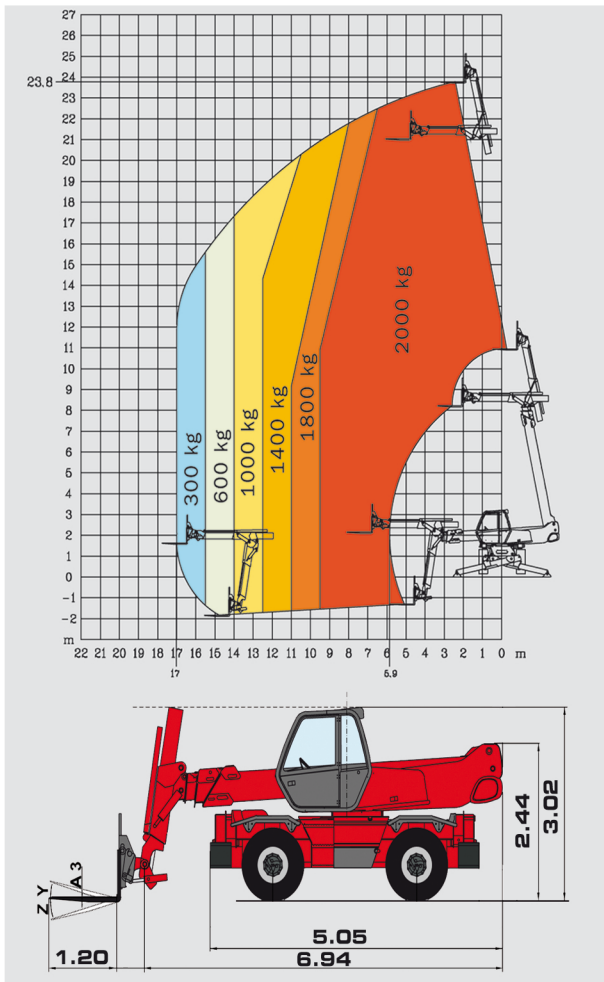

MANITOU MRT 2440 EPS

MANITOU MRT 2440 EPS

Piazzamento max 5.100

Larghezza 2.425

Peso 17.350 Kg.

MANITOU MRT 2440 EPS

MRT 2440 EPS
POSIZIONAMENTO DEL CARICO ALL'INTERNO DELL'EDIFICIO

MRT 2440 EPS
POSIZIONAMENTO DEL CARICO ALL'INTERNO DELL'EDIFICIO
CON BALCONI