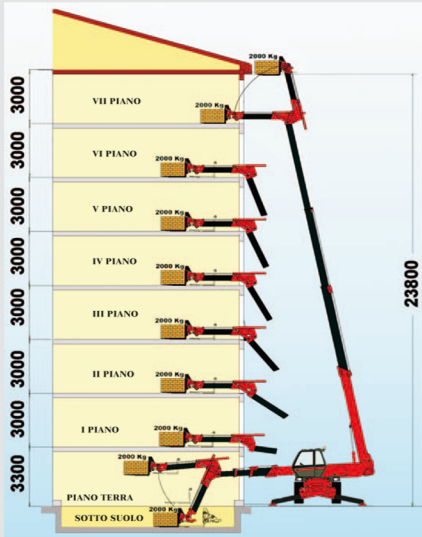

MANITOU MRT 2440 EPS

MANITOU MRT 2440 EPS

Piazzamento max 5.100

Larghezza 2.425

Peso 17.350 Kg.

MANITOU MRT 2440 EPS

MRT 2440 EPS
POSIZIONAMENTO DEL CARICO ALL'INTERNO DELL'EDIFICIO

MRT 2440 EPS
POSIZIONAMENTO DEL CARICO ALL'INTERNO DELL'EDIFICIO
CON BALCONI