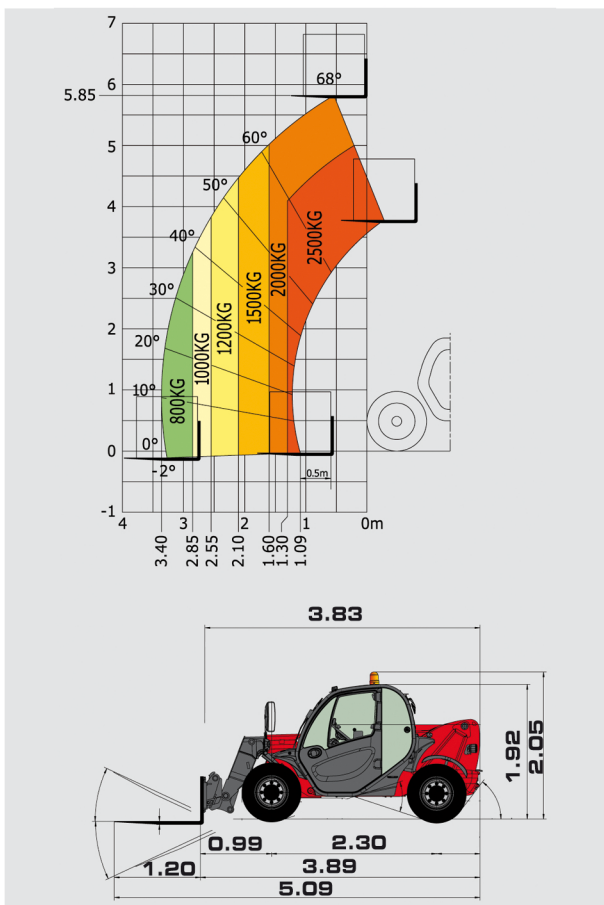

MANITOU MT 625

MANITOU MT 625

Lunghezza 3.90

Altezza 1.92

Larghezza 1.81

Peso 4.710 Kg.