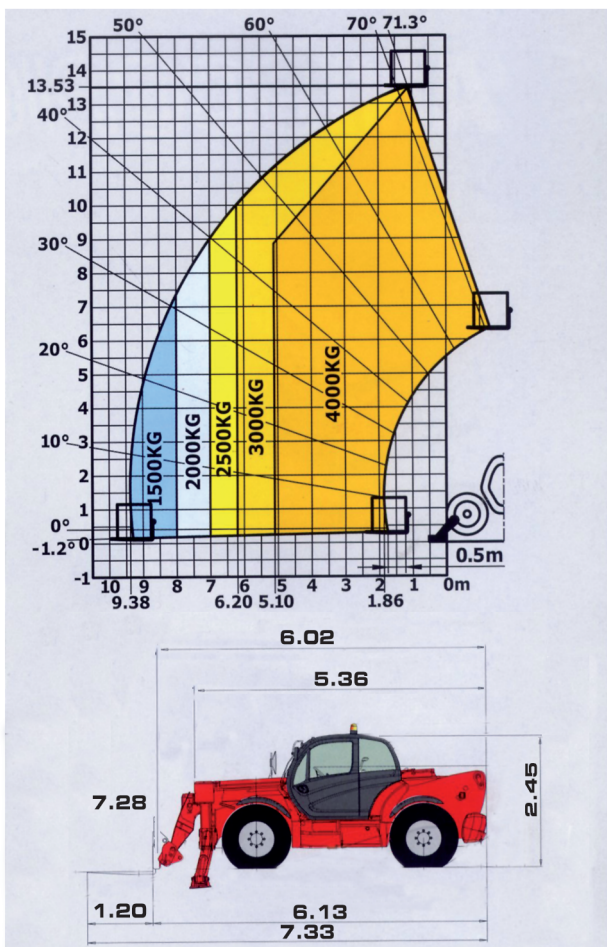

MANITOU MT 1440 H

MANITOU MT 1440 H

Omologazione cesta 4x1 portata 1000 Kg.

Larghezza 2.350

Stabilizzazione

Peso 10.920 Kg.