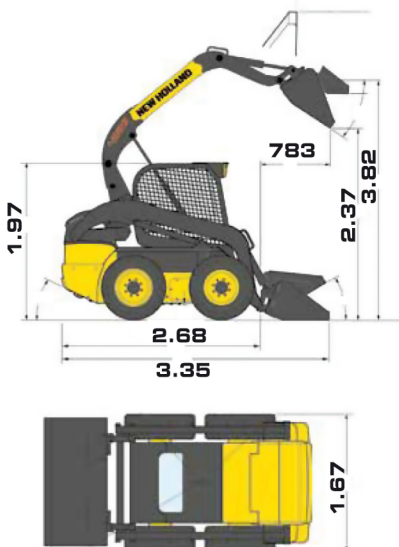

# NEW HOLLAND L218

**Peso macchina 2.520 Kg.**

**Peso max sollevamento  
con forza 1000 kg.**