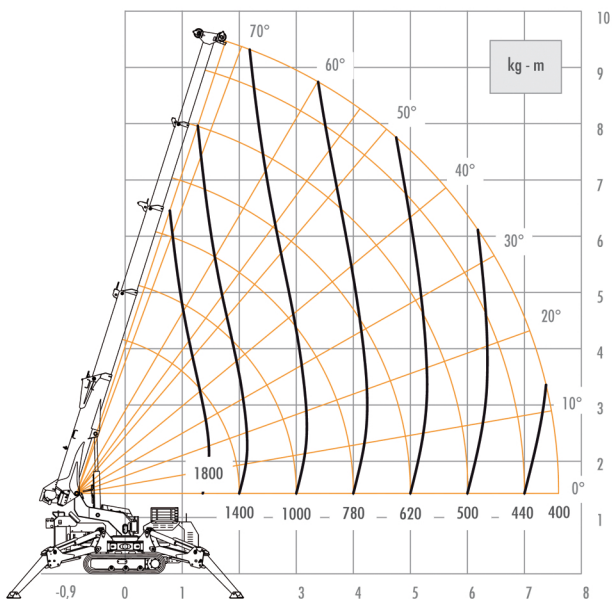

SPD 360

SPD 360

MAX 600 Kg

MAX ↑	13,0 m
MAX ↓	600 kg

MAX →	7,5 m
MAX ←	340 kg

Stabilizzazione 4000 x 4000

Peso macchina 2.400 Kg.

Dimensioni macchina 3100 x 800 x 1990

Portata 1.800 Kg.