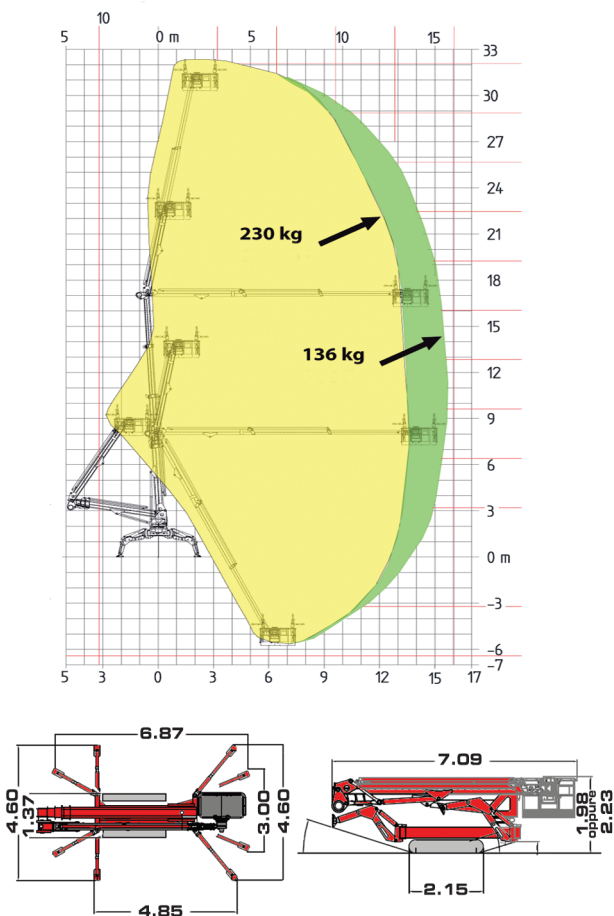

PLATFORM SPIDER 33.15

PLATFORM SPIDER 33.15

Larghezza macchina chiusa 1.37 oppure 1.67

Peso macchina 5.700 Kg.

Portata 230 Kg. oppure 136 Kg.

2 Persone