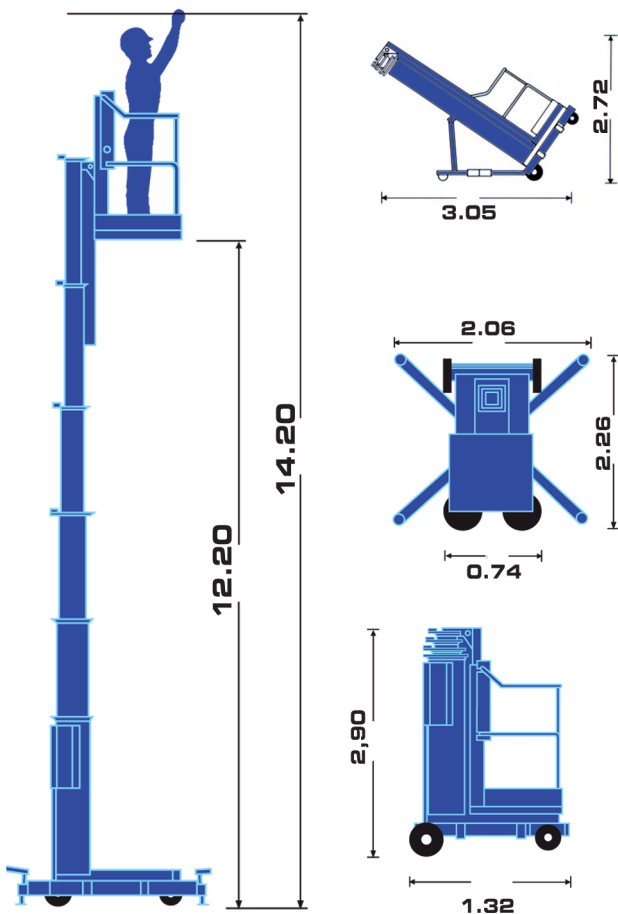

UP-RIGHT UL 40

UP-RIGHT UL 40

Peso macchina 467 Kg.

Portata 136 Kg.

1 Persona