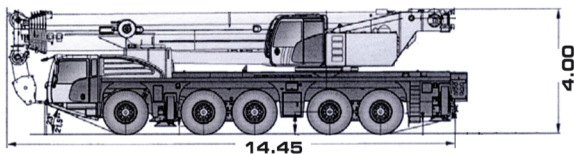

TEREX EXPLORER 5800

TEREX EXPLORER 5800

Peso macchina 60.000 Kg.

Peso complessivo zavorre 72.000 Kg.

Larg. macchina 3.000 - Portata 250 Ton.

Falcone estensibile e orientabile 21 mt.

Falcone tralicciato 12 mt.

Piazzamento max 8860 x 8400

Sporg. coda 790