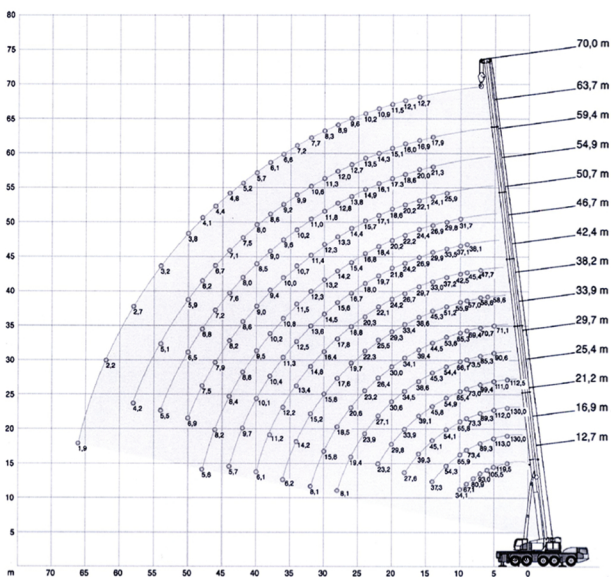

TEREX EXPLORER 5800

TEREX EXPLORER 5800

Peso macchina 60.000 Kg.

Peso complessivo zavorre 72.000 Kg.

Larg. macchina 3.000 - Portata 250 Ton.

Falcone estensibile e orientabile 21 mt.

Falcone tralicciato 12 mt.

Piazzamento max 8860 x 8400

Sporg. coda 790