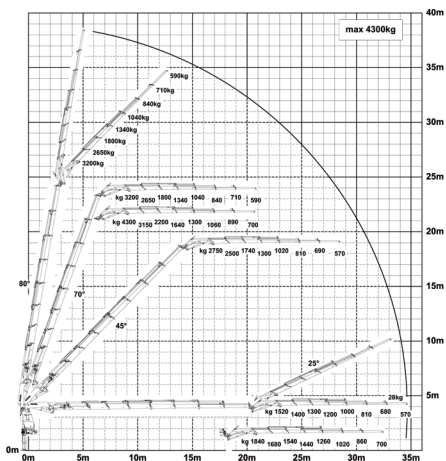

# PALFINGER PK 92002 SH

**Ingombro macchina stabilizzata 8.70 / 2.50**

**Lunghezza 10.00**

**Larghezza 2.50**