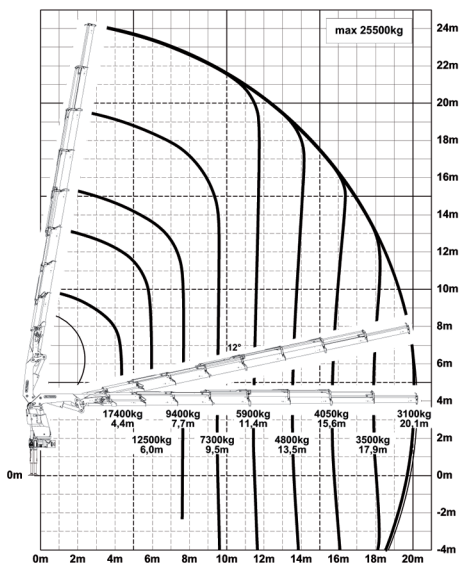

# PALFINGER PK 92002 SH

**Ingombro macchina stabilizzata 8.70 / 2.50**

**Lunghezza 10.00**

**Larghezza 2.50**