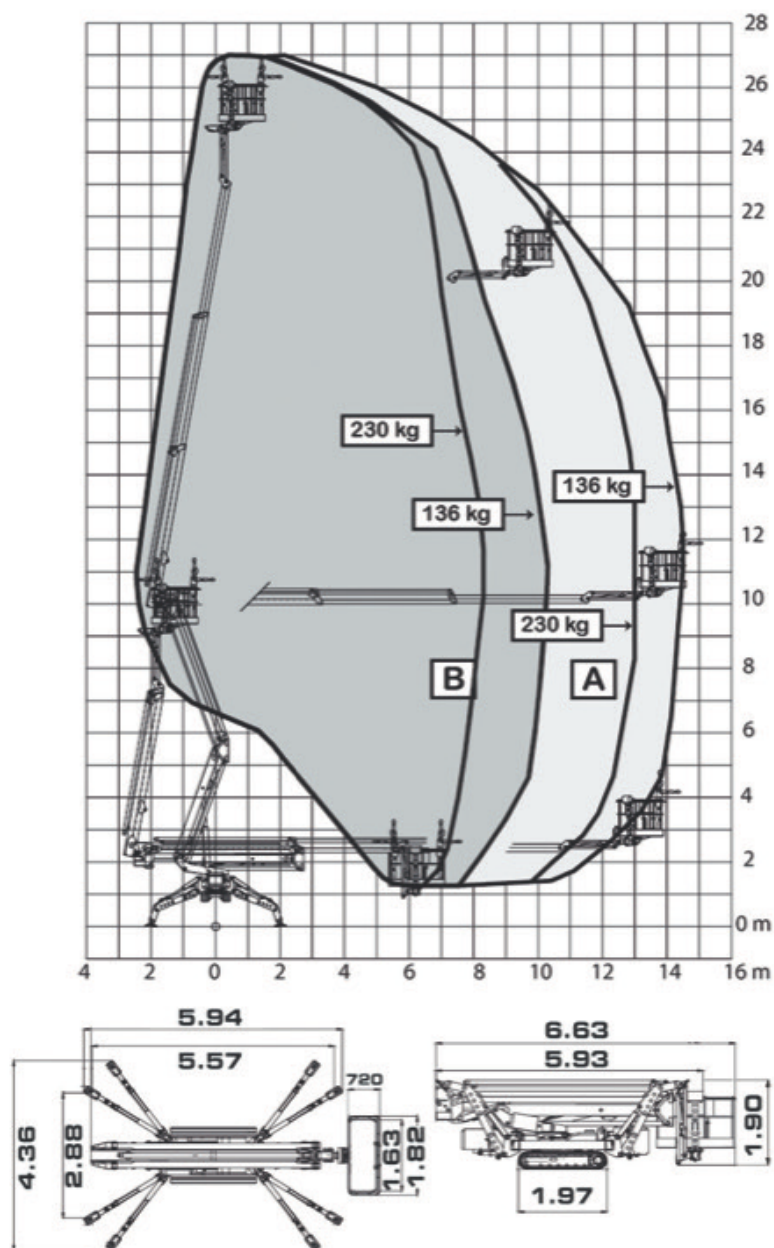

PLATFORM SPIDER 27.14

PLATFORM SPIDER 27.14

Larghezza macchina chiusa 890

Peso macchina 5.200 Kg.

Sbraccio laterale 14.50 m

Portata 230 Kg - Altezza 2.00 m

2 Persone