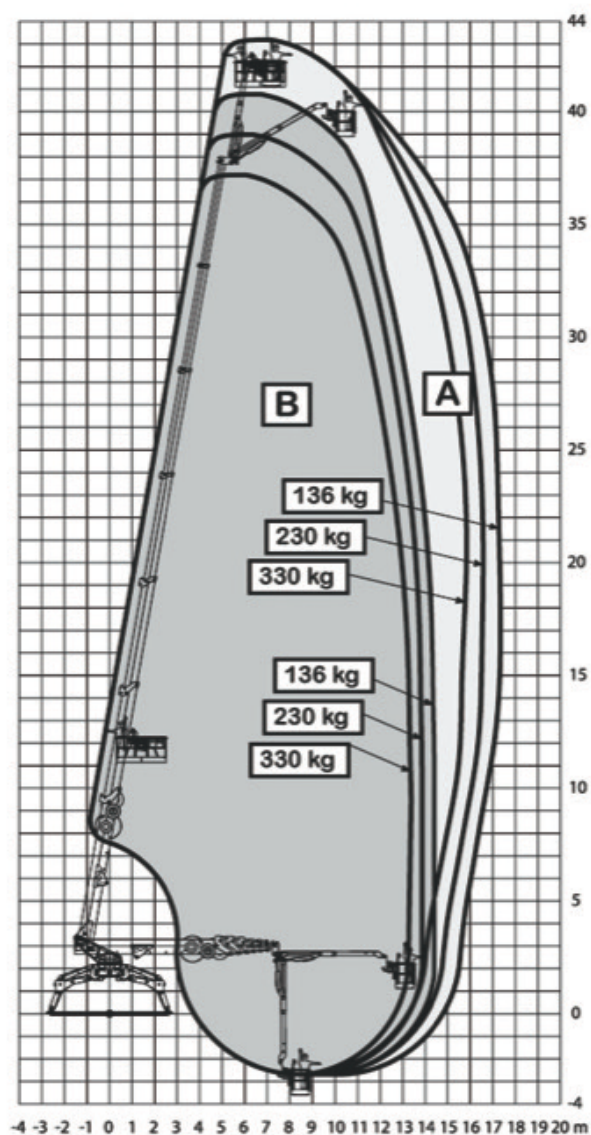

SPIDER 43 T

SPIDER 43 T

Peso macchina 12.000 Kg.

Portata 330 Kg.

2 Persone

Larghezza 1.410

Lunghezza 8.460

Altezza 1.98