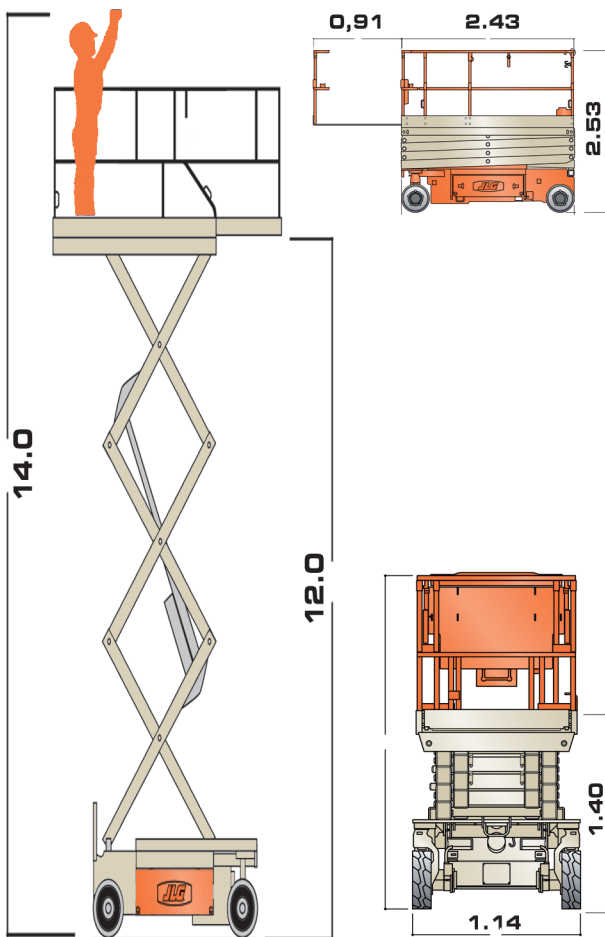

JLG 4045 R

JLG 4045 R

Peso macchina 3.175 Kg.

Portata 350 Kg.

2 Persone