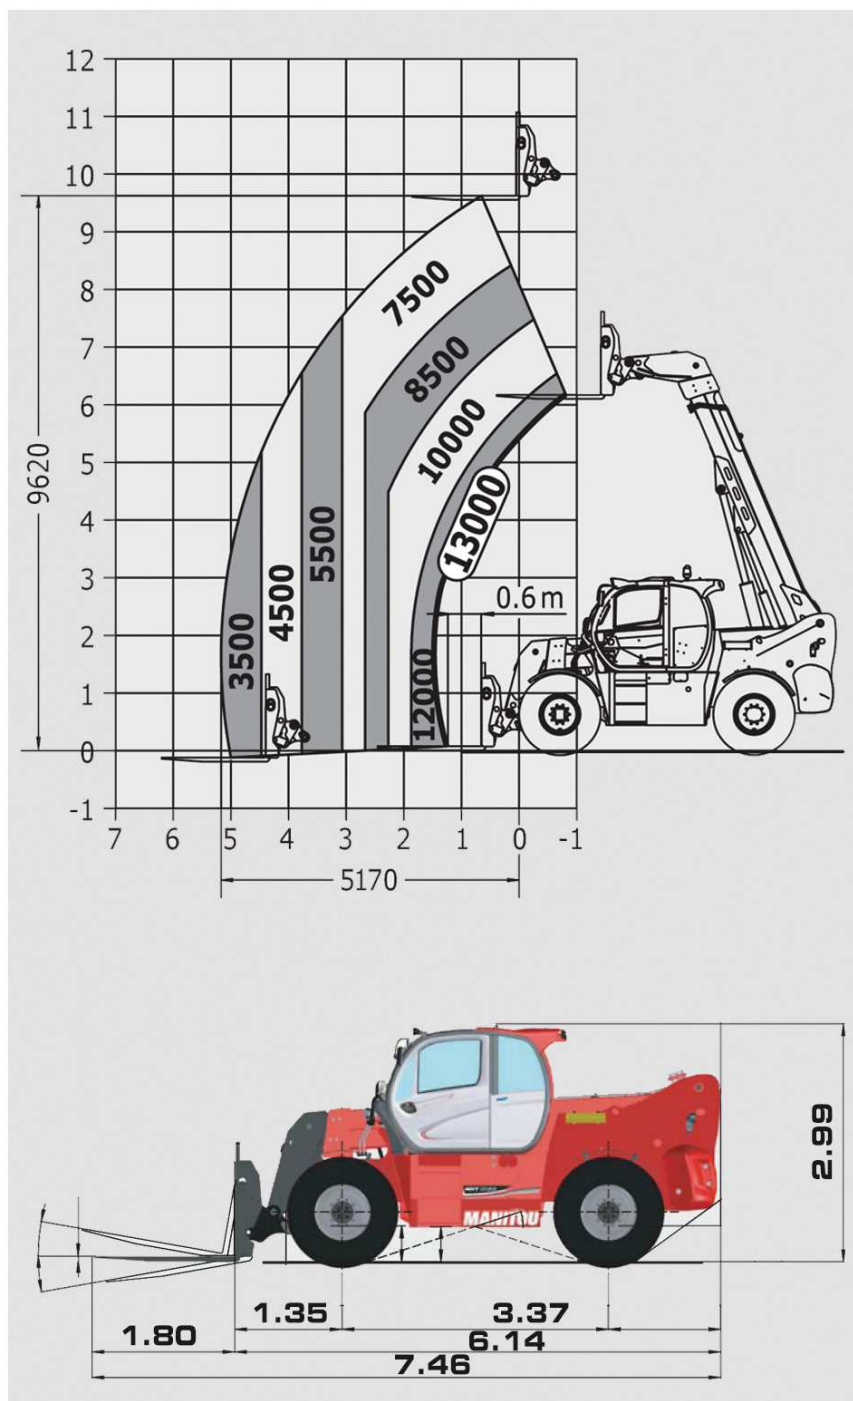

MANITOU MHT 10130

MANITOU MHT 10130

Larghezza 2.510

Peso 18.490 Kg.