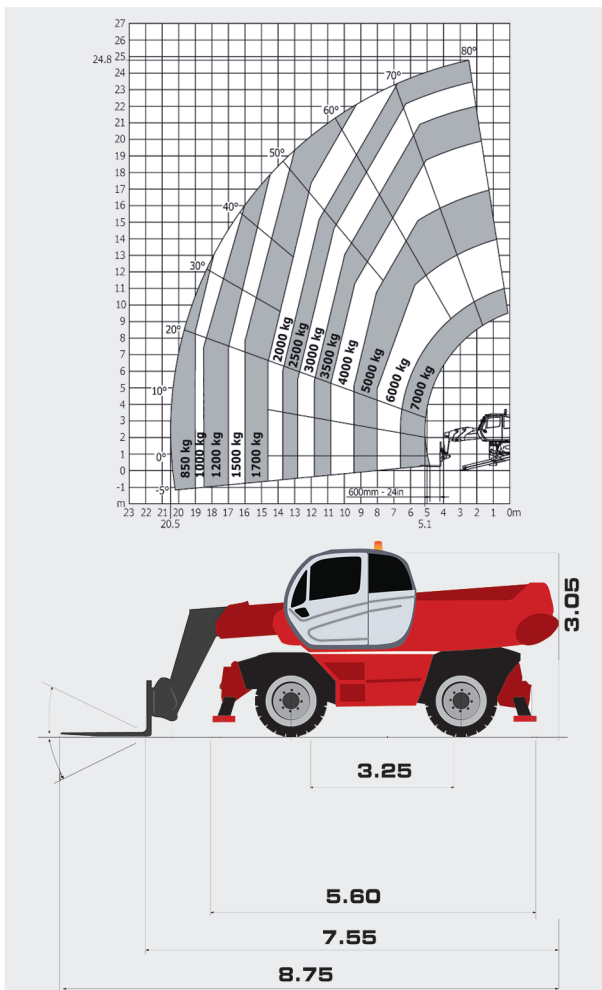

# MANITOU MRT 2470

# MANITOU MRT 2470

**Piazzamento max 6.25 x 6.25**

**Larghezza 2.49**

**Peso 21.760 Kg.**