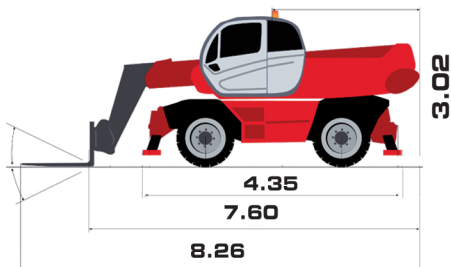

# MANITOU MRT 2545 EASY

# MANITOU MRT 2545 EASY

**Piazzamento max 4.98**

**Larghezza 2.50**

**Peso 15.540 Kg.**