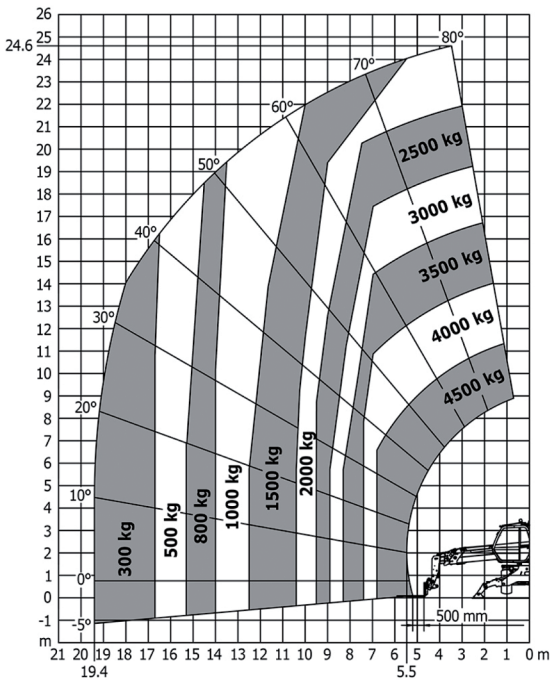

# MANITOU MRT 2545 EASY

# MANITOU MRT 2545 EASY

**Piazzamento max 4.98**

**Larghezza 2.50**

**Peso 15.540 Kg.**