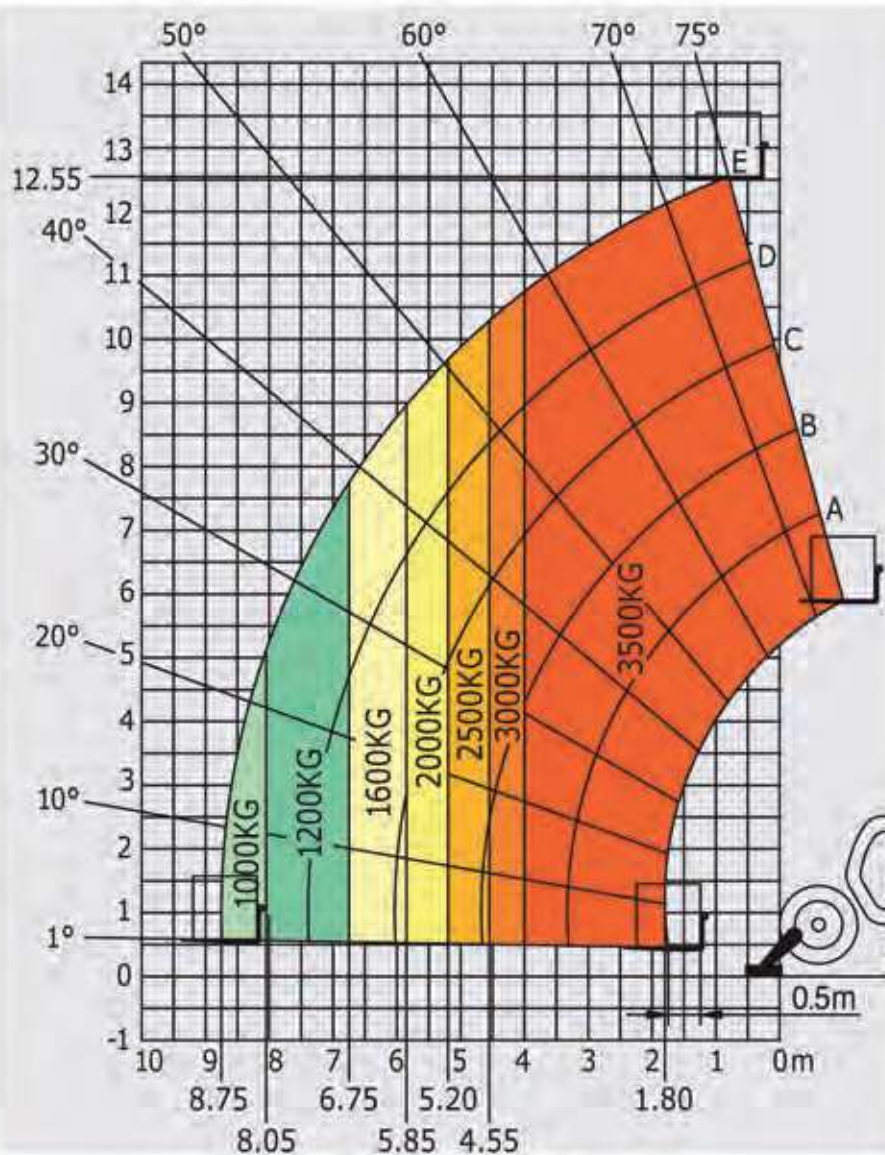

# MANITOU MT 1335

# MANITOU MT 1335

**Piazzamento max 2.28**

**Larghezza 2.28**

**Peso 92.000 Kg.**