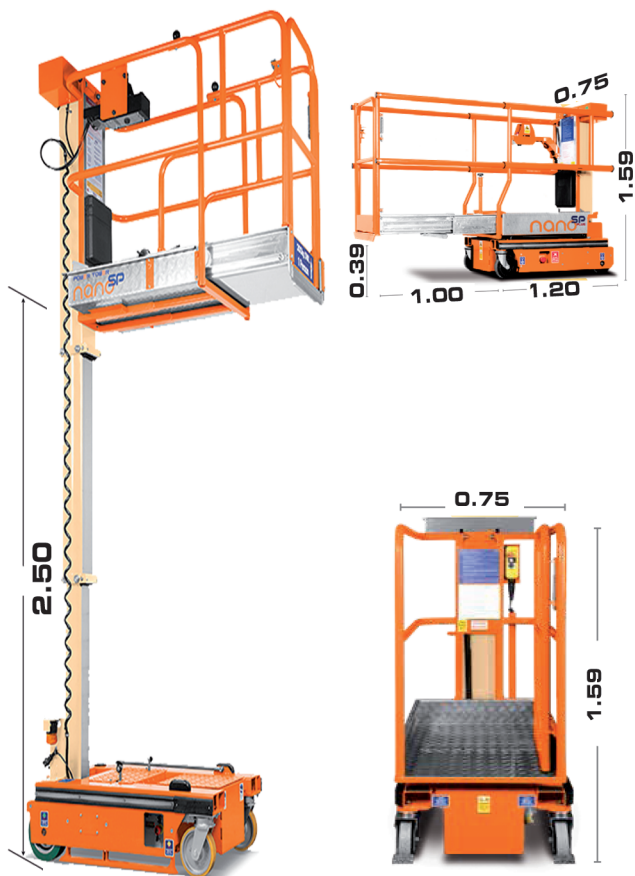

# JLG NANO SP PLUS

# JLG NANO SP PLUS

**Peso macchina 540 Kg.**

**Portata 200 Kg.**

**Altezza di lavoro 4.50**

**1 Persona**