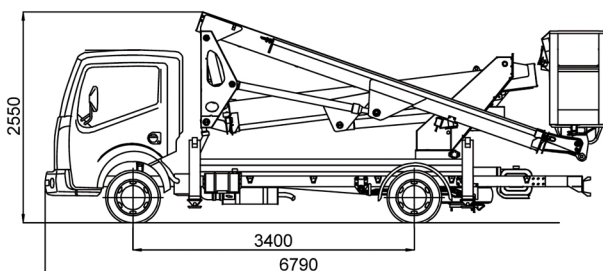

# HX 195

# HX 195

**Peso macchina 3.500 Kg.**

**Portata 200 Kg.**

**2 Persone**

**Ingombro macchina stabilizzata 6.79 x 2.94**