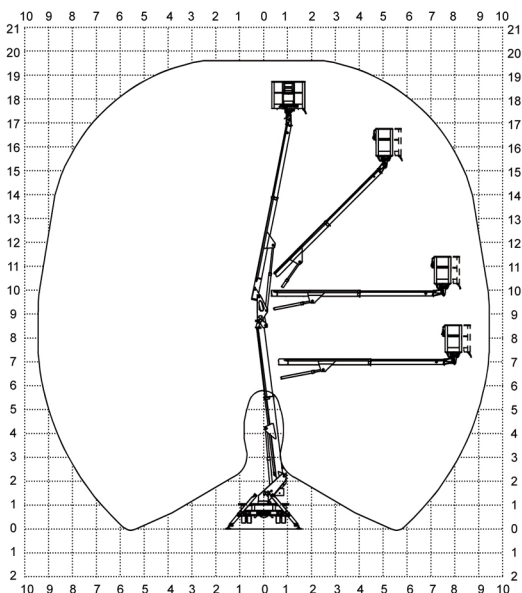

# HX 195

# HX 195

**Peso macchina 3.500 Kg.**

**Portata 200 Kg.**

**2 Persone**

**Ingombro macchina stabilizzata 6.79 x 2.94**